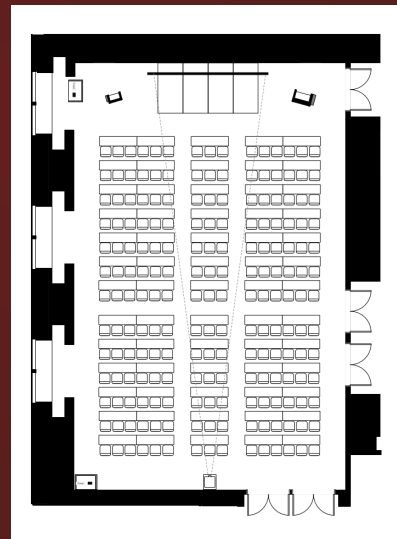

✉ nihonbashihall-info@mfbm.co.jp

🌐 <https://www.nihonbashi-takashimaya-mitsui.jp/hall/>

1+2 HALL

天井高5mの広々とした高級感のある空間

-用途により2分割可能-

240インチの大型スクリーン、ステージスポット等を備え、会議やセミナーなどのビジネス利用にはもちろん、パーティーなど多目的にご利用いただけます。

付帯
備品

無料

◆付帯備品 一例◆

- プロジェクター/スクリーン
- ワイヤレスマイク (ハンド/ピン)
- 講演台/司会台 (ハイチェア付)
- 有線マイク

※その他、施設にて保有している什器・備品に限りません。

会場	面積	天井高	収容人数				
			シアター	スクール		口の字型	立食
ホール	m ²	m		3人掛	2人掛		
1+2	308	5	250	195	130	—	150

お飲物やお食事の提供、会場制作、運営支援などの各種サービスを実施しております。詳しくは日本橋ホール事務室(☎03-6281-9493)までお問い合わせください。