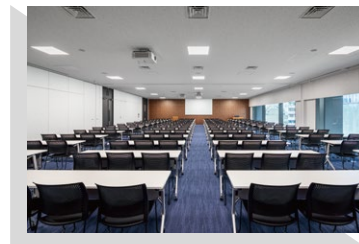

## 室町三井ホール&カンファレンス

- ◆ アクセス : 「三越前」「新日本橋」直結
- ◆ 部屋数 : 4室
- ◆ 面積 : 373㎡～25㎡
- ◆ スクール : 306名～54名
- ◆ シアター : 420名～70名

Large Foyer Pantry Cloak Waiting room

HPはこちら▲

## 日本橋ホール

- ◆ アクセス : 「日本橋」直結
- ◆ 部屋数 : 2室
- ◆ 面積 : 308㎡～110㎡
- ◆ スクール : 195名～42名
- ◆ シアター : 250名～72名

Large Foyer Waiting room

HPはこちら▲

## 日比谷三井カンファレンス

- ◆ アクセス : 「日比谷」直結
- ◆ 部屋数 : 6室
- ◆ 面積 : 301㎡～27㎡
- ◆ スクール : 144名～40名
- ◆ シアター : 196名～98名

Large

HPはこちら▲

## 大手町三井カンファレンス

- ◆ アクセス : 「大手町」直結
- ◆ 部屋数 : 8室
- ◆ 面積 : 289㎡～25㎡
- ◆ スクール : 210名～12名
- ◆ シアター : 318名～18名

Large Foyer Pantry

HPはこちら▲

サンイチビルレッジ