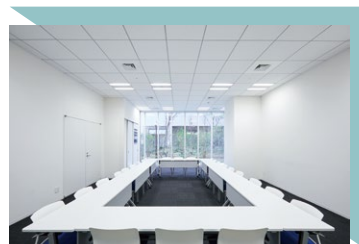

飯田橋

- アクセス : 「飯田橋」駅徒歩1分
- 部屋数 : 1室
- 面積 : 98㎡
- スクール : 57名
- シアター : 60名