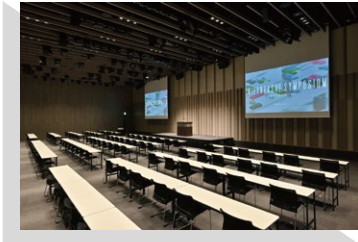

# ホール&カンファレンス

## 室町三井ホール&カンファレンス

- ◆ アクセス : 「三越前」「新日本橋」直結
- ◆ 部屋数 : 4室
- ◆ 面積 : 373㎡～25㎡
- ◆ スクール : 306名～54名
- ◆ シアター : 420名～70名

Large Foyer Pantry Cloak Waiting room

HPはこちら▲