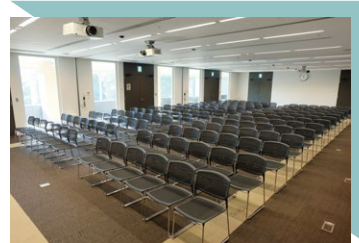

浜離宮 ガーデンカンファレンス

- アクセス : 「築地市場」駅徒歩5分
- 部屋数 : 23室
- 面積 : 200㎡～21㎡
- スクール : 225名～150名
- シアター : 99名～18名

Large